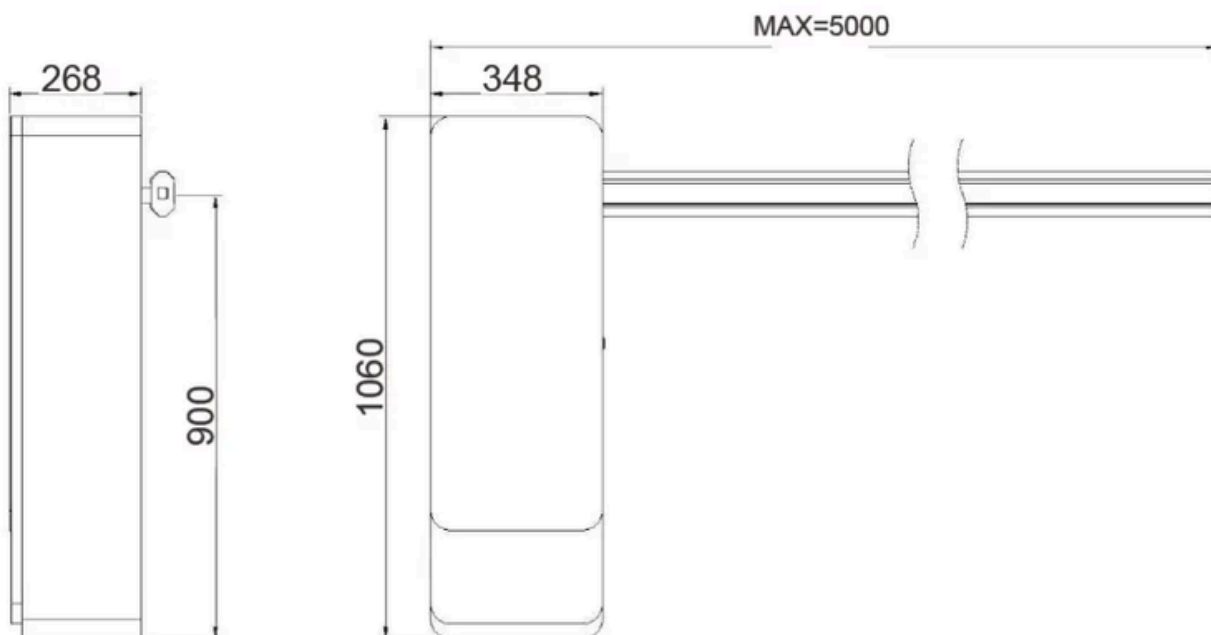

Wymiary:

Dostępne warianty:

W ofercie dostępne są również inne napędy z serii GUARD

Model	GUARD-1	GUARD-2	GUARD-3	GUARD-4
Długość ramienia	2,5m	5m	4-6m	4-6m
Podświetlane ramię	NIE	TAK	NIE	TAK
Czas otwierania	~3s	~3s	~1,5s	~1,5s
Intensywność użytkowania	średnia	średnia	wysoka	wysoka